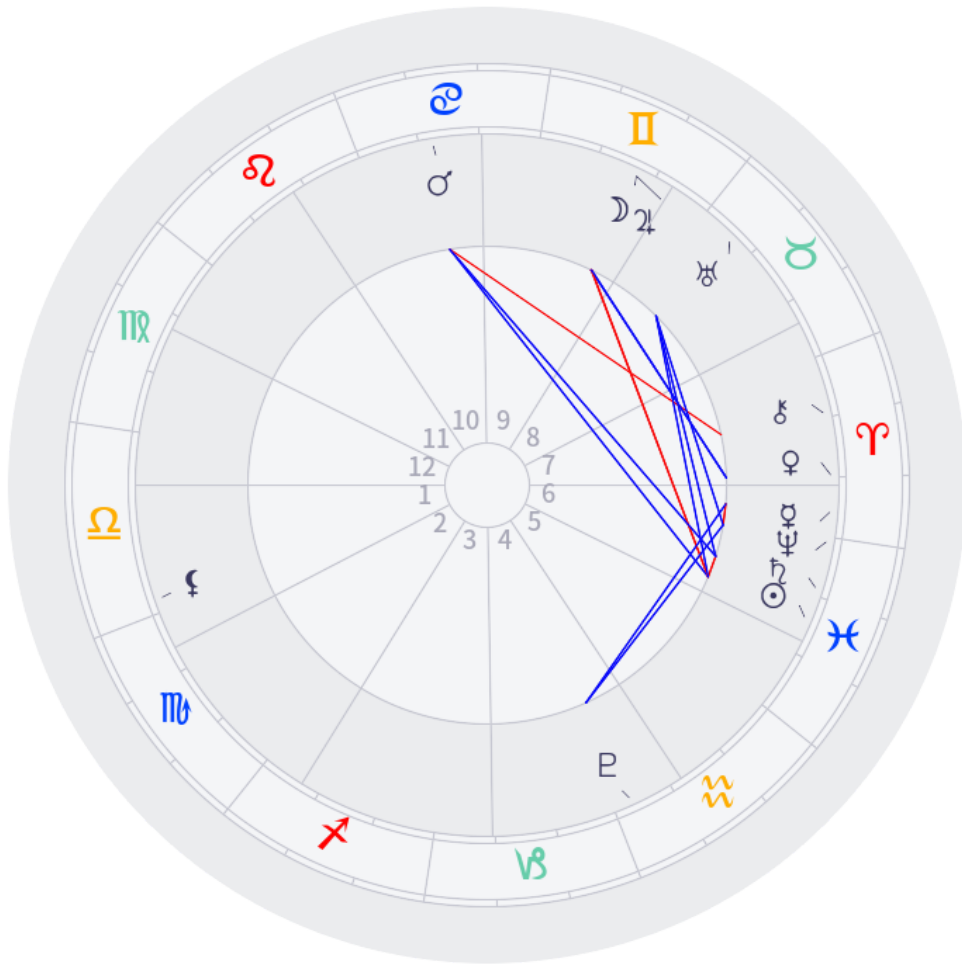

Solar Return of wada test

Age 00 2025/0/0 ~ 2026/0/0

太陽が戻り、新たな一年が巡りゆく

わたしたちの住まう太陽系の軸である太陽の周りを、
地球は365日かけて回っています。

わたしたちは太陽と地球の関わりサイクルから暦を作っているため、
あなたの誕生日は、あなたが生まれた時の場所に太陽が戻る日でもあります。
(太陽の周期と暦のズレで1日ほど前後することがあります)

誕生日には、あなたがこの星にやってきたことを祝います。

西洋占星術では、あなたが生まれた時の場所に太陽が戻ってくることを
Solar Return (太陽回帰) といい、
そのタイミングのホロスコープがあなたの一年をあらわすとされます。

しかし、ソーラーリターンの太陽の位置は毎年同じですが、同じ春はないように、
その年ごとに他の天体との組み合わせや太陽の位置するハウスなどは全く異なります。

あなたの意識は、太陽が戻るたびにリセットしています。

お役に立てますと幸いです。

YOUR SOLAR RETURN CHART

00歳 2025年0月0日 ~ 2026年0月0日

太陽回歸年月日 2025年0月0日 0時00分

Position

☉ 太陽	♋ 魚座 16°06'19"
☾ 月	♊ 双子座 12°55'53"
♿ 水星	♈ 牡羊座 04°06'23"
♀ 金星	♈ 牡羊座 10°25'52"
♂ 火星	♋ 蟹座 17°39'09"
♃ 木星	♊ 双子座 12°44'49"
♄ 土星	♋ 魚座 21°21'25"
♅ 天王星	♉ 牡牛座 23°47'03"
♆ 海王星	♋ 魚座 29°05'33"
♇ 冥王星	♏ 水瓶座 03°01'40"
♁ キロン	♈ 牡羊座 20°52'52"
♁ リリス	♎ 天秤座 27°42'50"

◆————◆ AC (アセンダント) ◆————◆

一年のエネルギーに大きく影響

アセンダントとはソーラーリターンの瞬間の東の地平線の位置をさし、ここにある星座(サイン)が、あなたの一年の無意識的な行動パターンとしてあらわれやすくなります。

また、アセンダントのサインとエネルギーが近い天体(チャートルーラー)の力が強まるため、チャートルーラーが何なのかを解説文に入れてあります。のちほど、チャートルーラーの天体を読む際に意識してみましょう。